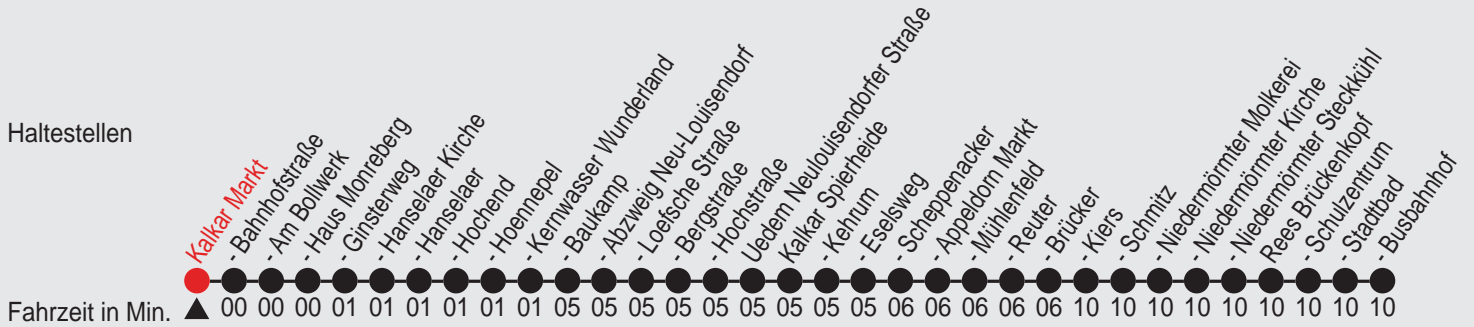

A=AST-Taxi 30 min. Voranmeldung unter 01801/6424278 (8 - 20 Uhr; 3,9 Centpro Minute)

Fahrplan

Gültig ab 13.12.2009

Alle Angaben ohne Gewähr

26198/ Markt 25KA3_w01 R

KA3

Richtung: Rees Busbahnhof

Ast-Logo