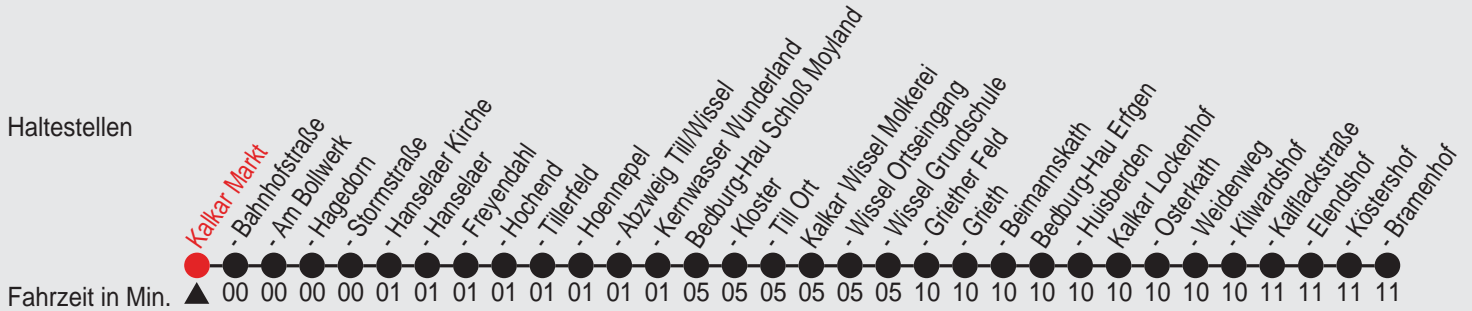

Fahrplan

Gültig ab 13.12.2009

Alle Angaben ohne Gewähr

26198/ Markt 25KA2_w01 R

KA2

Richtung: Kalkar Bramenhof

AST-Logo

Haltestellen