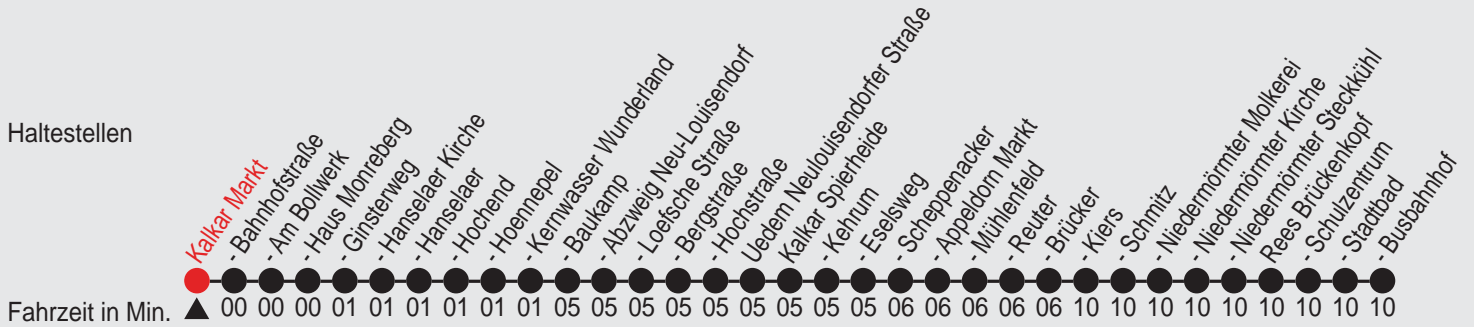

Fahrplan

Gültig ab 17.08.2009

Alle Angaben ohne Gewähr

26198/ Markt 25KA3_s10 R

KA3

Richtung: Rees Busbahnhof

AST-Logo

Uhr montags - freitags		Uhr samstags		Uhr sonn- und feiertags	
5		5		5	
6		6		6	
7		7		7	
8		8		8	45 ^A
9		9		9	45 ^A
10		10		10	45 ^A
11		11		11	45 ^A
12		12		12	45 ^A
13		13		13	45 ^A
14		14	45 ^A	14	45 ^A
15		15	45 ^A	15	45 ^A
16		16	45 ^A	16	45 ^A
17		17	45 ^A	17	45 ^A
18		18	45 ^A	18	45 ^A
19	45 ^A	19	45 ^A	19	45 ^A
20	45 ^A	20	45 ^A	20	45 ^A
21	45 ^A	21	45 ^A	21	45 ^A
22	45 ^A	22	45 ^A	22	45 ^A
23	45 ^A	23	45 ^A	23	45 ^A
0	45 ^A	0	45 ^A	0	45 ^A