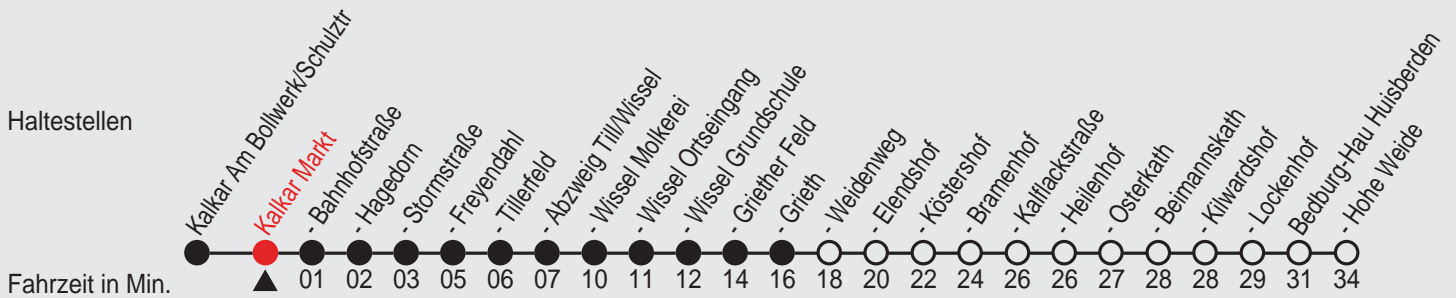

Fahrplan

Gültig ab 13.12.2009

Alle Angaben ohne Gewähr

26198/ Markt 25048_w01 H

48

Richtung: Bedburg-Hau Hohe Weide

Am 24. und 31.12. Verkehr wie samstags

Uhr	montags - freitags	
5		
6		
7	03^D	
8	33^D	
9	33^D	
10	38^A_E	
11	33^B_D	33^A_E
12	33^A	
13	23^A	28^D
14	12^A_E	
15	33^D	
16	07^A_E^C	
17	33^D	
18		
19		
20		
21		
22		

Uhr	samstags	
5		
6		
7	03^C_D	
8	33^C_D	
9	33^C_D	
10		
11	33^C_D	
12		
13	33^C_D	
14		
15		
16		
17		
18		
19		
20		
21		
22		

A=nur an Schultagen

B=nur an schulfreien Tagen

C=TaxiBus - nur nach Voranmeldung 8-20 Uhr 30 Min. vor Abfahrt 01801/6 42 42 78 (3,9 Ct/Min. aus dem dt. Festnetz, aus dem Mobilfunknetz können die Preise abweichen)

D=bis Kalkar Grieth

E=bis Bedburg-Hau Huisberden