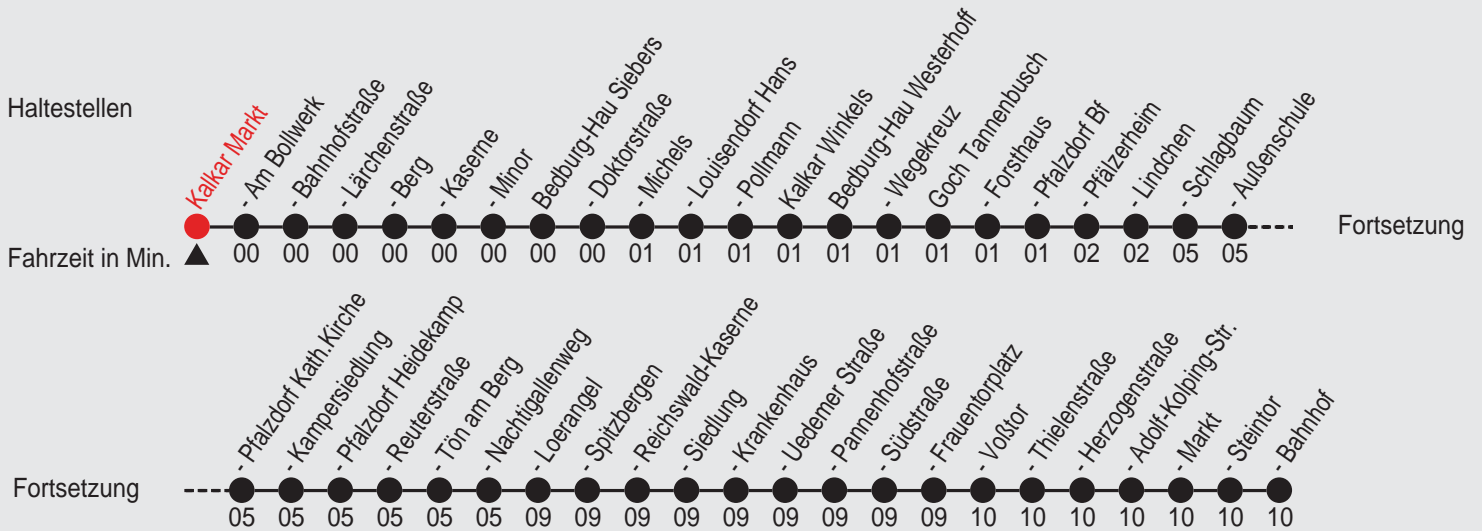

Fahrplan

Gültig ab 17.08.2009

Alle Angaben ohne Gewähr

26198/ Markt 25KA1_s10 R

KA1

Richtung: Goch Bf

AST-Logo

Uhr montags - freitags