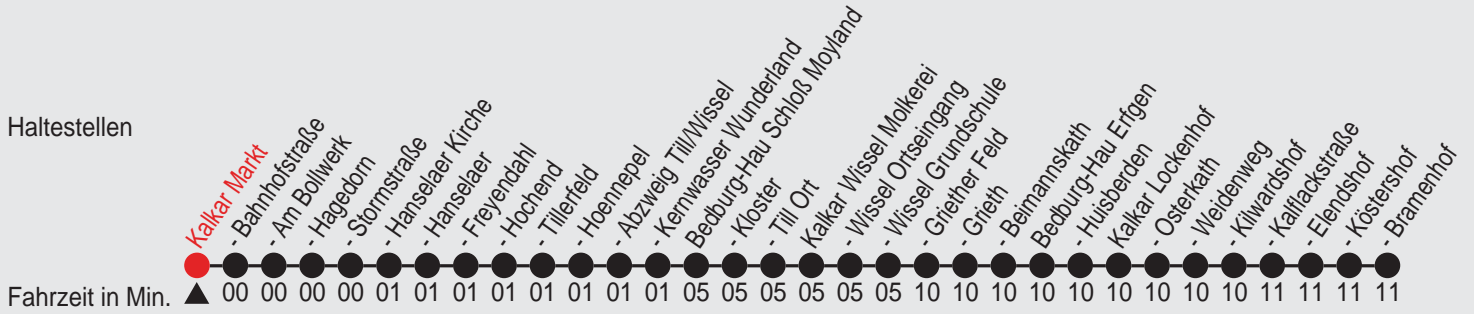

Fahrplan

Gültig ab 17.08.2009

Alle Angaben ohne Gewähr

26198/ Markt 25KA2_s10 R

KA2

Richtung: Kalkar Bramenhof

AST-Logo

Haltestellen