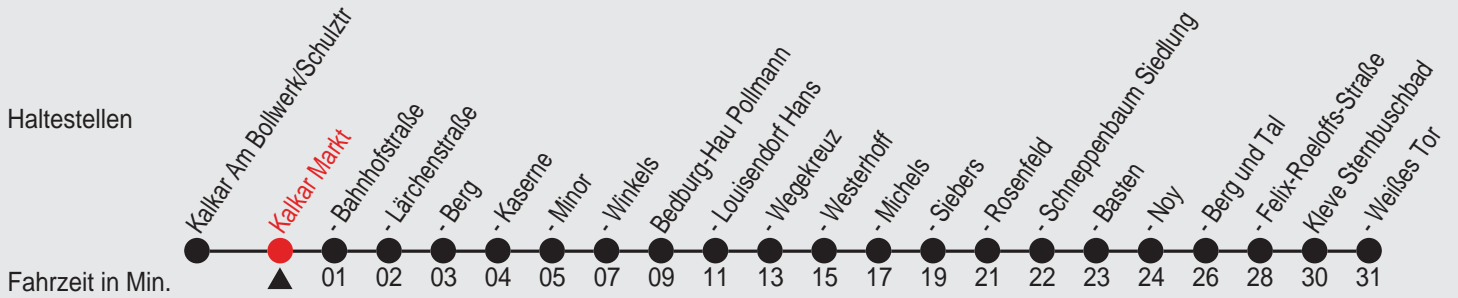

Fahrplan

Gültig ab 13.12.2009

Alle Angaben ohne Gewähr

26198/ Markt 25046_w01 R

46

Richtung: **Kleve Weißes Tor**

Am 24. und 31.12. Verkehr wie samstags

Uhr	montags - freitags
5	
6	
7	
8	
9	
10	
11	
12	
13	27 ^A
14	
15	
16	
17	
18	
19	
20	
21	
22	

A=nur an Schultagen

Fahrplan

Gültig ab 17.08.2009

Alle Angaben ohne Gewähr

26198/ Markt 25047_s10 R

47

Richtung: Goch Frauentorplatz

Uhr	montags - freitags
5	
6	56
7	50 ^A
8	
9	49
10	
11	40
12	
13	18
14	
15	17 ^A
16	
17	29 ^B
18	
19	
20	
21	
22	