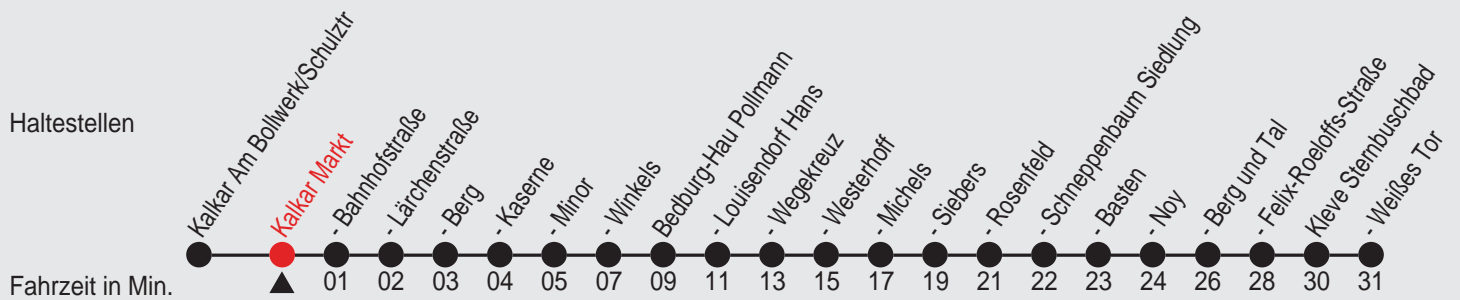

26198/ Markt 25046_w01 H

46

Richtung: Kalkar Am Bollwerk/Schulztr

Am 24. und 31.12. Verkehr wie samstags

Uhr	montags - freitags
5	
6	
7	40 ^A
8	
9	
10	
11	
12	
13	
14	
15	
16	
17	
18	
19	
20	
21	
22	

A=nur an Schultagen

Fahrplan

Gültig ab 17.08.2009

Alle Angaben ohne Gewähr

26198/ Markt 25046_s10 R

46

Richtung: Kleve Weißes Tor

Uhr	montags - freitags
5	
6	
7	
8	
9	
10	
11	
12	
13	27 ^A
14	
15	
16	
17	
18	
19	
20	
21	
22	

A=nur an Schultagen