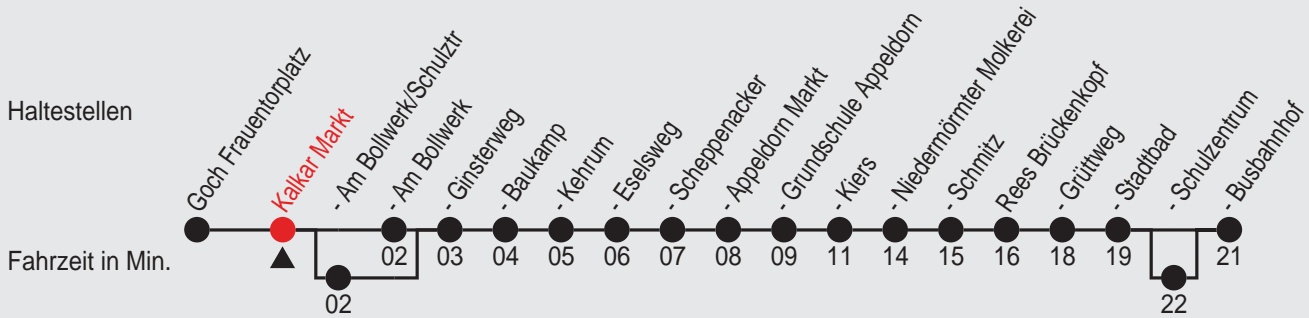

Fahrplan

Gültig ab 17.08.2009

Alle Angaben ohne Gewähr

26198/ Markt 25047_s10 H

47

Richtung: Rees Busbahnhof

Uhr	montags - freitags		
5			
6			
7	45^A		
8	34^B	41^A	58^{AG}
9			
10	49		
11			
12	34		
13			
14	12		
15	42^{CF}		
16	48^B	48^A	
17			
18	21^D		
19			
20			
21			
22			

Uhr	samstags	
5		
6		
7		
8	34^D	
9		
10	34^D	
11		
12	34^D	
13		
14		
15		
16		
17		
18		
19		
20		
21		
22		

A=nur an Schultagen

C=nur freitags an Schultagen

E=bis Kalkar Am Bollwerk/Schulztr

G=hält Kalkar Am Bollwerk/Schulztr

B=nur an schulfreien Tagen

D=TaxiBus, 30 min. Voranmeldung unter (018010) 47574

F=bis Kalkar Niedermörmter Molkerei

H=hält Rees Schulzentrum