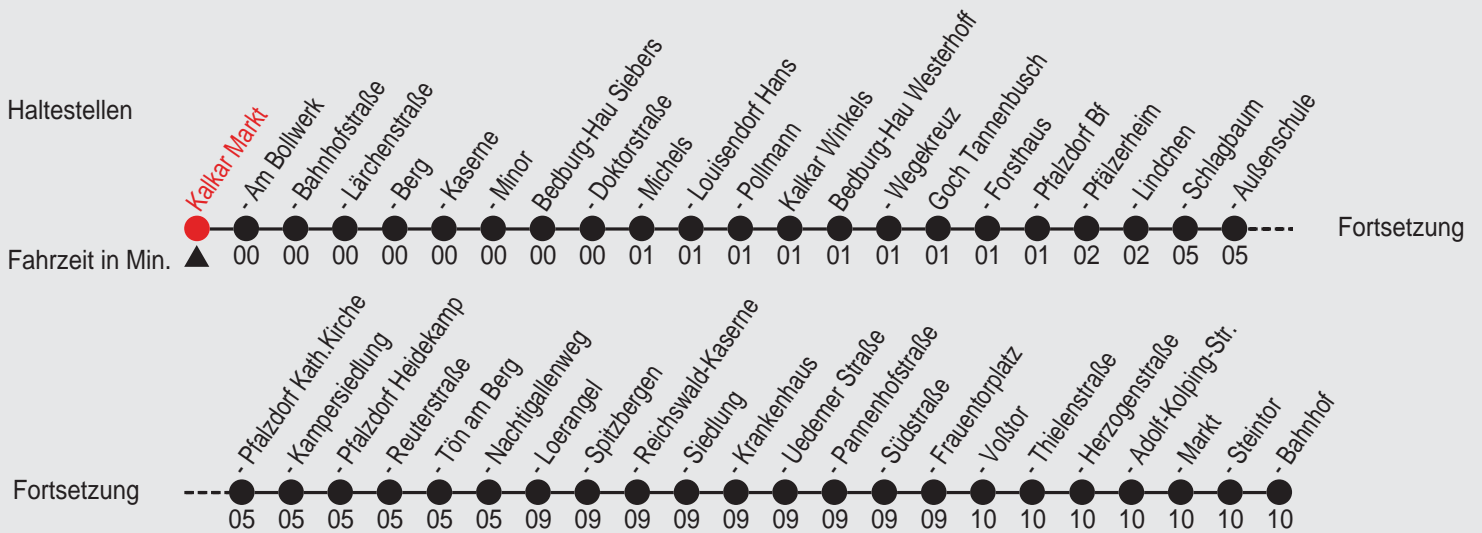

Fahrplan

Gültig ab 13.12.2009

Alle Angaben ohne Gewähr

26198/ Markt 25KA1_w01 R

KA1

Richtung: Goch Bf

ast-Logo

Uhr montags - freitags