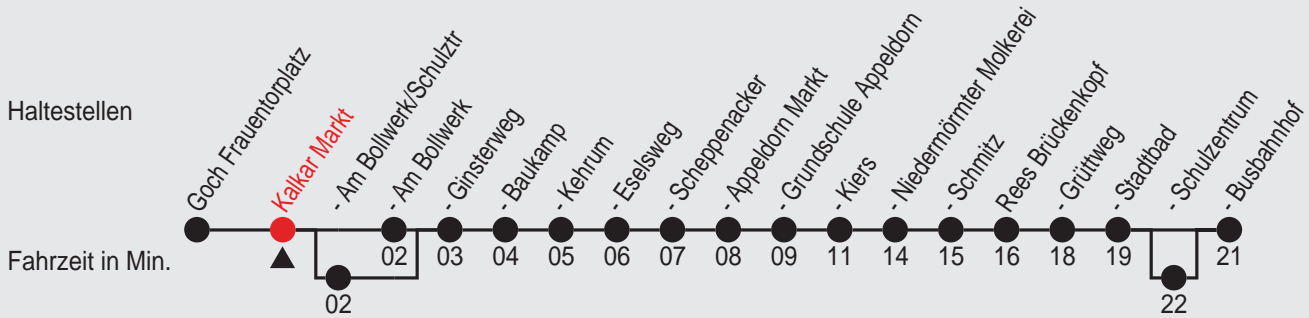

47

Richtung: Rees Busbahnhof

Am 24. und 31.12. Verkehr wie samstags

Uhr	montags - freitags		
5			
6			
7	45 ^A		
8	34 ^B	41 ^A	58 ^{AG}
9			
10	49		
11			
12	34		
13			
14	12		
15	42 ^{CF}		
16	48 ^B	48 ^A	
17			
18	21 ^D		
19			
20			
21			
22			