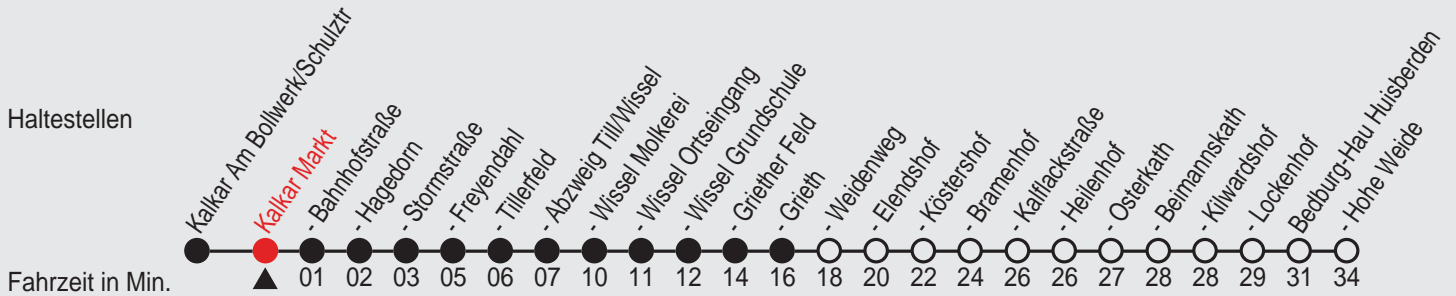

48

Richtung: Bedburg-Hau Hohe Weide

Uhr	montags - freitags	
5		
6		
7	03 ^D	
8	33 ^D	
9	33 ^D	
10	38 ^A _E	
11	33 ^B _D	33 ^A _E
12	33 ^A	
13	23 ^A	28 ^D
14	12 ^A _E	
15	33 ^D	
16	07 ^A _E ^C	
17	33 ^D	
18		
19		
20		
21		
22		